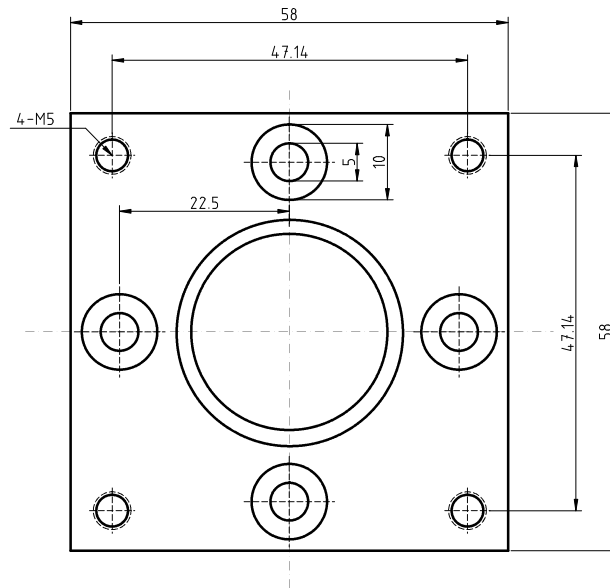

4

3

2

1

D

Festlagerflansch für Schrägkugellager 7200
für 10mm Spindelenden
Nema 23 Befestigung

C

B