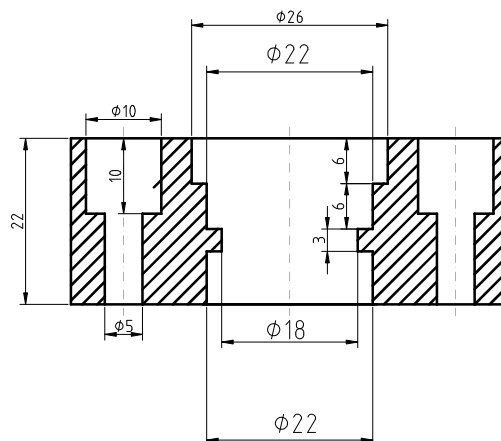

4

3

2

1

D

Festlagerflansch für Rillenkugellager 608  
für 8mm Spindelenden  
Nema 23 Befestigung

C

B