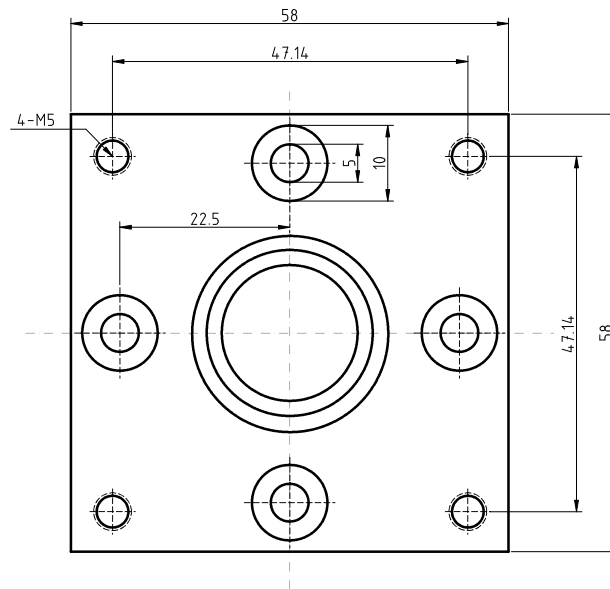

4

3

2

1

D

Festlagerflansch für Rillenkugellager 608  
für 8mm Spindelenden  
Nema 23 Befestigung

C

B